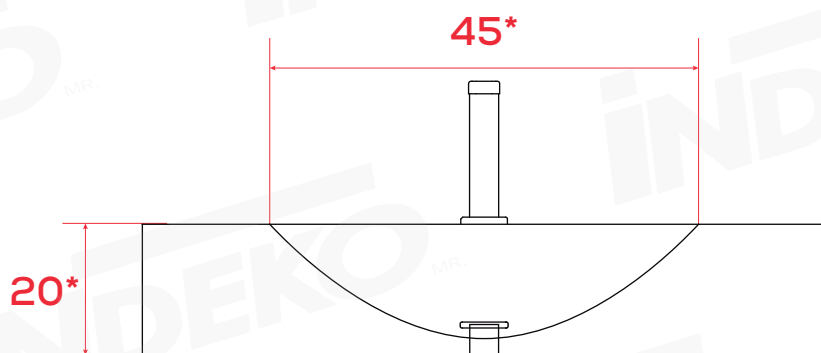

INLAV - 160

INLAV - 600

INDEKO^{MR.}
TE CUBRE

10

* Medidas sugeridas para el buen funcionamiento del lavabo.
El céspejo no viene incluido en el producto

INLAV - 600

INLAV - 700

INDEKO^{MR.}
TE CUBRE