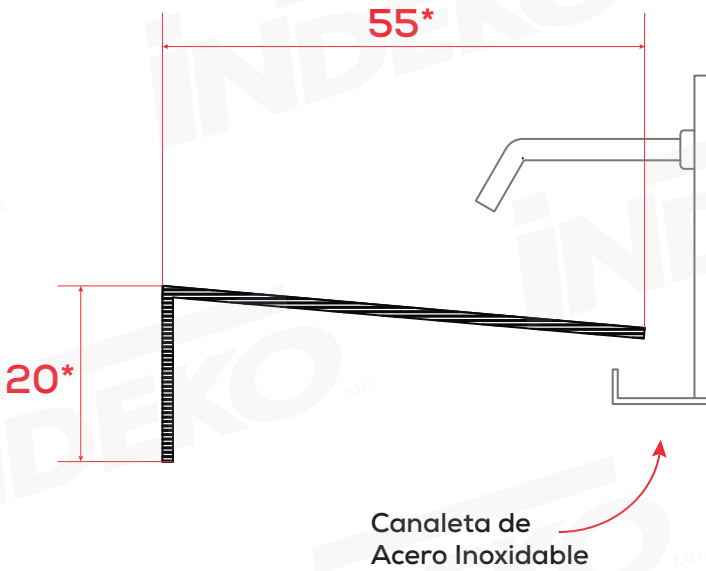

INDEKO^{MR.}

TE CUBRE

CATÁLOGO DE LAVABOS

INLAV - 100

INDEKO^{MR.}
TE CUBRE

2

* Medidas sugeridas para el buen funcionamiento del lavabo.
La canaleta de acero inoxidable no viene incluida en el producto

INLAV - 100

3

INLAV - 120

INDEKO^{MR.}
TE CUBRE

4

* Medidas sugeridas para el buen funcionamiento del lavabo.
El céspeol no viene incluido en el producto

INLAV - 120

INLAV - 140

INDEKO MR.
TE CUBRE

6

Césped de línea comercial

* Medidas sugeridas para el buen funcionamiento del lavabo.
La canaleta de acero inoxidable no viene incluida en el producto

INLAV - 140

INLAV - 160

INDEKO MR.
TE CUBRE

8

* Medidas sugeridas para el buen funcionamiento del lavabo.
El céspeol no viene incluido en el producto

INLAV - 160

INLAV - 600

INDEKO^{MR.}
TE CUBRE

10

* Medidas sugeridas para el buen funcionamiento del lavabo.
El céspejo no viene incluido en el producto

INLAV - 600

INLAV - 700

INDEKO^{MR.}
TE CUBRE