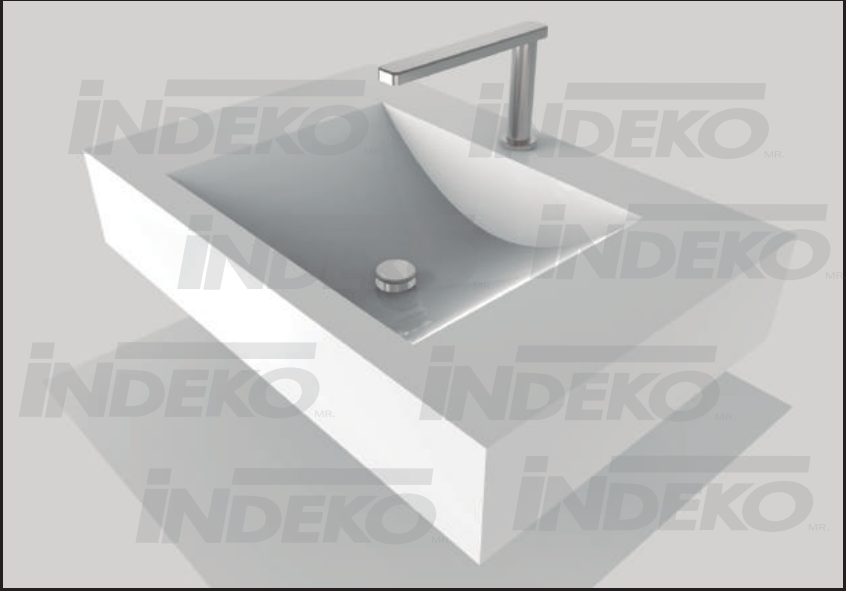

INDEKO^{MR.}

TE CUBRE

CATÁLOGO DE LAVABOS

INLAV - 100

INDEKO^{MR.}
TE CUBRE

2

* Medidas sugeridas para el buen funcionamiento del lavabo.
La canaleta de acero inoxidable no viene incluida en el producto

INLAV - 100

6

Césped de línea comercial

* Medidas sugeridas para el buen funcionamiento del lavabo.
La canaleta de acero inoxidable no viene incluida en el producto

INLAV - 140

INLAV - 160

INDEKO MR.
TE CUBRE

8

* Medidas sugeridas para el buen funcionamiento del lavabo.
El céspeol no viene incluido en el producto

INLAV - 160

INLAV - 600

INDEKO^{MR.}
TE CUBRE

10

* Medidas sugeridas para el buen funcionamiento del lavabo.
El céspejo no viene incluido en el producto

INLAV - 600

INLAV - 700

INDEKO^{MR.}
TE CUBRE

* Medidas sugeridas para el buen funcionamiento del lavabo.
El céspeol no viene incluido en el producto

INLAV - 700

IMPORTANTE

Todos los lavabos incluyen empaque para su envío.

Todos los accesorios se venden por separado.