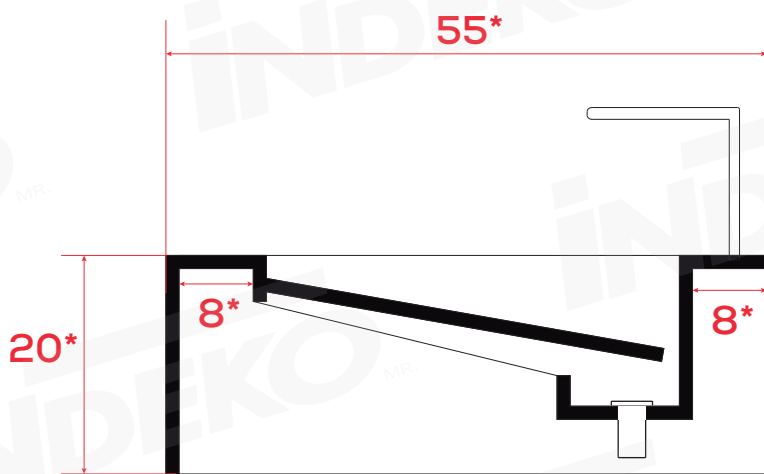

6

Césped de línea comercial

* Medidas sugeridas para el buen funcionamiento del lavabo.
La canaleta de acero inoxidable no viene incluida en el producto

INLAV - 140

INLAV - 160

INDEKO MR.
TE CUBRE

8

* Medidas sugeridas para el buen funcionamiento del lavabo.
El céspeol no viene incluido en el producto