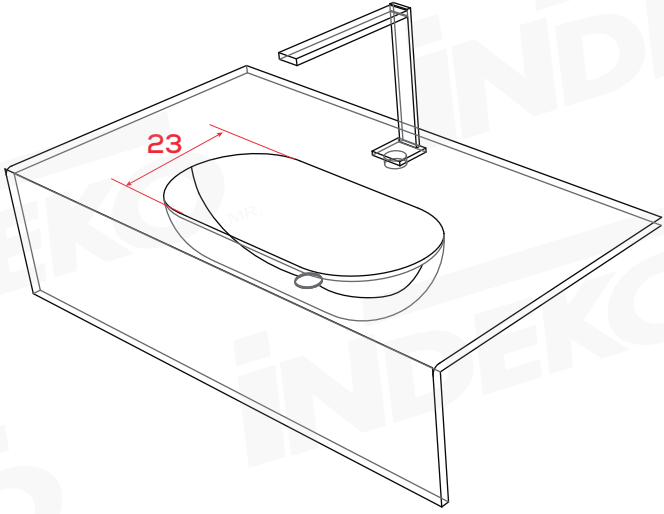

3

INLAV - 120

INDEKO^{MR.}
TE CUBRE

4

* Medidas sugeridas para el buen funcionamiento del lavabo.
El céspeol no viene incluido en el producto

INLAV - 120

INLAV - 140

INDEKO MR.
TE CUBRE

6

Césped de línea comercial

* Medidas sugeridas para el buen funcionamiento del lavabo.
La canaleta de acero inoxidable no viene incluida en el producto

INLAV - 140

INLAV - 160

INDEKO MR.
TE CUBRE

8

* Medidas sugeridas para el buen funcionamiento del lavabo.
El céspeol no viene incluido en el producto

INLAV - 160

INLAV - 600

INDEKO^{MR.}
TE CUBRE

10

* Medidas sugeridas para el buen funcionamiento del lavabo.
El céspejo no viene incluido en el producto

INLAV - 600

INLAV - 700

INDEKO^{MR.}
TE CUBRE