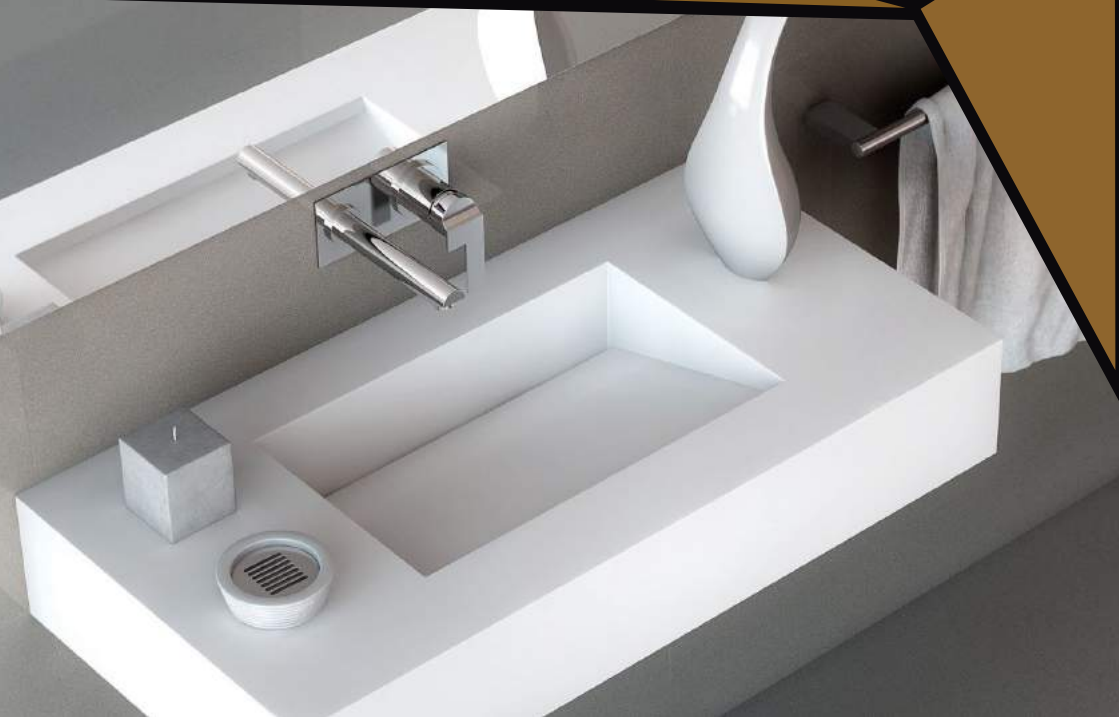

IMPORTANTE

Todos los lavabos incluyen empaque para su envío.

Todos los accesorios se venden por separado.

En todos los modelos se puede agregar respaldos y narices según lo requiera el proyecto.