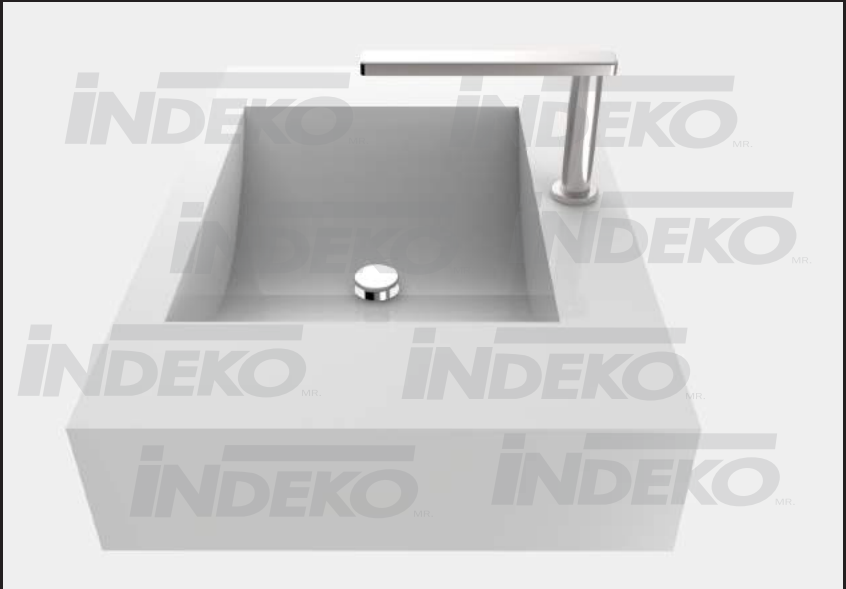

INDEKO^{MR.}

TE CUBRE

CATÁLOGO DE LAVABOS

INLAV - 100

INDEKO^{MR.}
TE CUBRE

2

* Medidas sugeridas para el buen funcionamiento del lavabo.
La canaleta de acero inoxidable no viene incluida en el producto

INLAV - 100

3

INLAV - 120

INDEKO^{MR.}
TE CUBRE

4

* Medidas sugeridas para el buen funcionamiento del lavabo.
El céspeol no viene incluido en el producto

INLAV - 120

INLAV - 140

INDEKO MR.
TE CUBRE

6

Césped de línea comercial

* Medidas sugeridas para el buen funcionamiento del lavabo.
La canaleta de acero inoxidable no viene incluida en el producto

INLAV - 140

INLAV - 160

INDEKO MR.
TE CUBRE

8

* Medidas sugeridas para el buen funcionamiento del lavabo.
El céspeol no viene incluido en el producto

INLAV - 160

INLAV - 600

INDEKO^{MR.}
TE CUBRE

10

* Medidas sugeridas para el buen funcionamiento del lavabo.
El céspejo no viene incluido en el producto

INLAV - 600

INLAV - 700

INDEKO^{MR.}
TE CUBRE