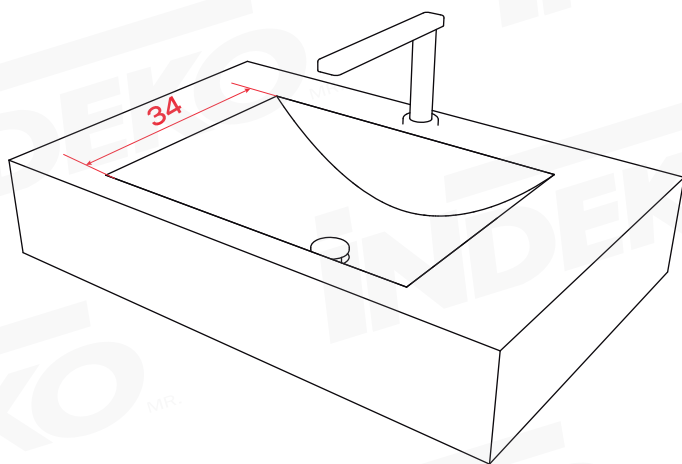

6

Césped de línea comercial

* Medidas sugeridas para el buen funcionamiento del lavabo.
La canaleta de acero inoxidable no viene incluida en el producto

INLAV - 140

INLAV - 160

INDEKO MR.
TE CUBRE

8

* Medidas sugeridas para el buen funcionamiento del lavabo.
El céspeol no viene incluido en el producto

INLAV - 160

INLAV - 600

INDEKO^{MR.}
TE CUBRE

10

* Medidas sugeridas para el buen funcionamiento del lavabo.
El céspejo no viene incluido en el producto

INLAV - 600

INLAV - 700

INDEKO^{MR.}
TE CUBRE