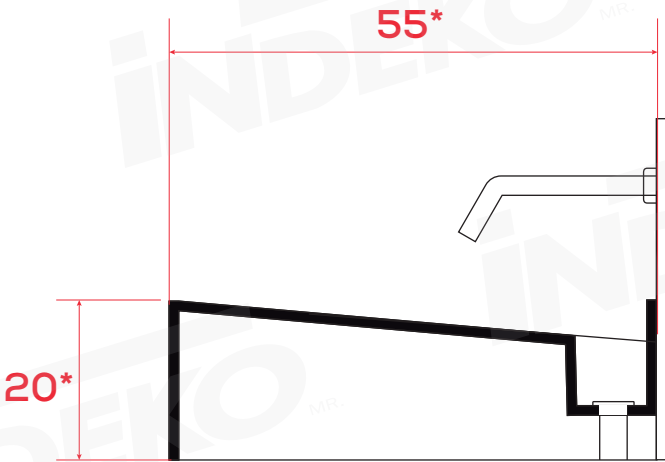

INDEKO^{MR.}

TE CUBRE

CATÁLOGO DE LAVABOS

INLAV - 100

INDEKO^{MR.}
TE CUBRE

2

* Medidas sugeridas para el buen funcionamiento del lavabo.
La canaleta de acero inoxidable no viene incluida en el producto

INLAV - 100

3

INLAV - 120

INDEKO^{MR.}
TE CUBRE

4

* Medidas sugeridas para el buen funcionamiento del lavabo.
El céspeol no viene incluido en el producto

INLAV - 120

INLAV - 140

INDEKO MR.
TE CUBRE