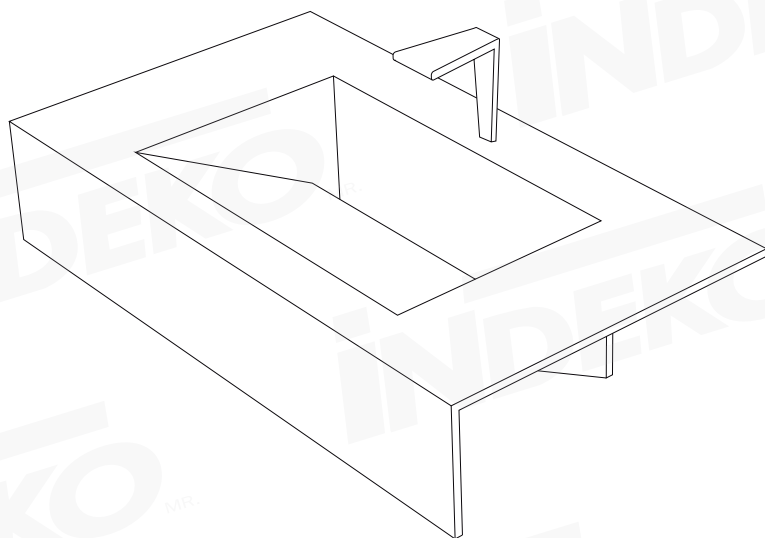

INDEKO^{MR.}

TE CUBRE

CATÁLOGO DE LAVABOS

INLAV - 100

INDEKO^{MR.}
TE CUBRE

2

* Medidas sugeridas para el buen funcionamiento del lavabo.
La canaleta de acero inoxidable no viene incluida en el producto

INLAV - 100

3

INLAV - 120

INDEKO^{MR.}
TE CUBRE

4

* Medidas sugeridas para el buen funcionamiento del lavabo.
El céspeol no viene incluido en el producto

INLAV - 120

INLAV - 140

INDEKO MR.
TE CUBRE

6

Césped de línea comercial

* Medidas sugeridas para el buen funcionamiento del lavabo.
La canaleta de acero inoxidable no viene incluida en el producto

INLAV - 140

INLAV - 160

INDEKO MR.
TE CUBRE

8

* Medidas sugeridas para el buen funcionamiento del lavabo.
El céspeol no viene incluido en el producto

INLAV - 160

INLAV - 600

INDEKO^{MR.}
TE CUBRE

10

* Medidas sugeridas para el buen funcionamiento del lavabo.
El céspejo no viene incluido en el producto

INLAV - 600

INLAV - 700

INDEKO^{MR.}
TE CUBRE