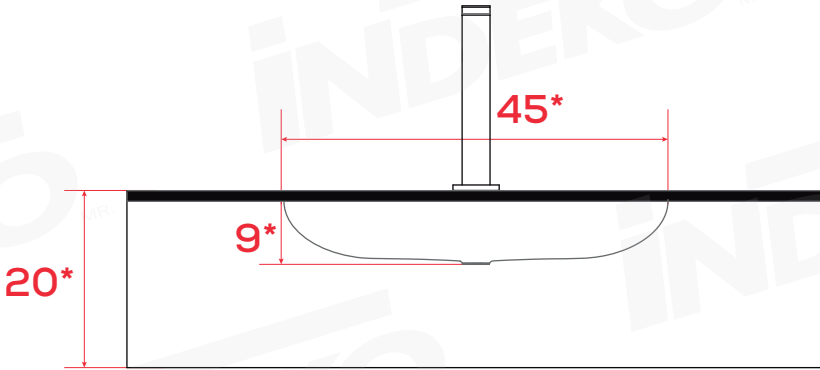

10

* Medidas sugeridas para el buen funcionamiento del lavabo.
El céspejo no viene incluido en el producto

INLAV - 600