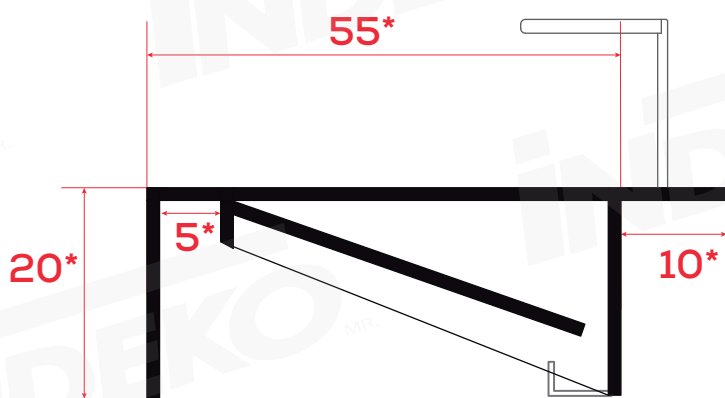

3

INLAV - 120

INDEKO^{MR.}
TE CUBRE

4

* Medidas sugeridas para el buen funcionamiento del lavabo.
El céspeol no viene incluido en el producto

INLAV - 120

INLAV - 140

INDEKO MR.
TE CUBRE

6

Césped de línea comercial

* Medidas sugeridas para el buen funcionamiento del lavabo.
La canaleta de acero inoxidable no viene incluida en el producto

INLAV - 140

INLAV - 160

INDEKO MR.
TE CUBRE

8

* Medidas sugeridas para el buen funcionamiento del lavabo.
El céspeol no viene incluido en el producto