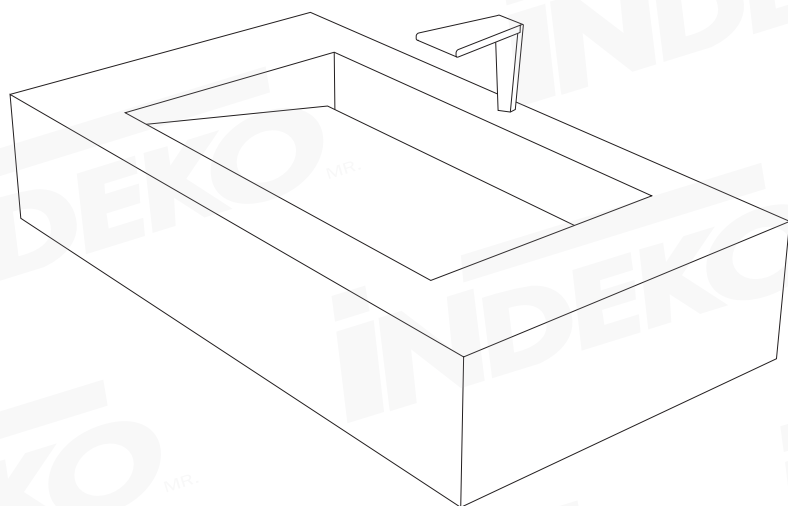

INDEKO^{MR.}

TE CUBRE

CATÁLOGO DE LAVABOS

INLAV - 100

INDEKO^{MR.}
TE CUBRE

2

* Medidas sugeridas para el buen funcionamiento del lavabo.
La canaleta de acero inoxidable no viene incluida en el producto

INLAV - 100

3

INLAV - 120

INDEKO^{MR.}
TE CUBRE

4

* Medidas sugeridas para el buen funcionamiento del lavabo.
El céspeol no viene incluido en el producto

INLAV - 120

INLAV - 140

INDEKO MR.
TE CUBRE

6

Césped de línea comercial

* Medidas sugeridas para el buen funcionamiento del lavabo.
La canaleta de acero inoxidable no viene incluida en el producto

INLAV - 140

INLAV - 160

INDEKO MR.
TE CUBRE

8

* Medidas sugeridas para el buen funcionamiento del lavabo.
El céspeol no viene incluido en el producto

INLAV - 160

INLAV - 600

INDEKO^{MR.}
TE CUBRE

10

* Medidas sugeridas para el buen funcionamiento del lavabo.
El céspejo no viene incluido en el producto

INLAV - 600

INLAV - 700

INDEKO^{MR.}
TE CUBRE